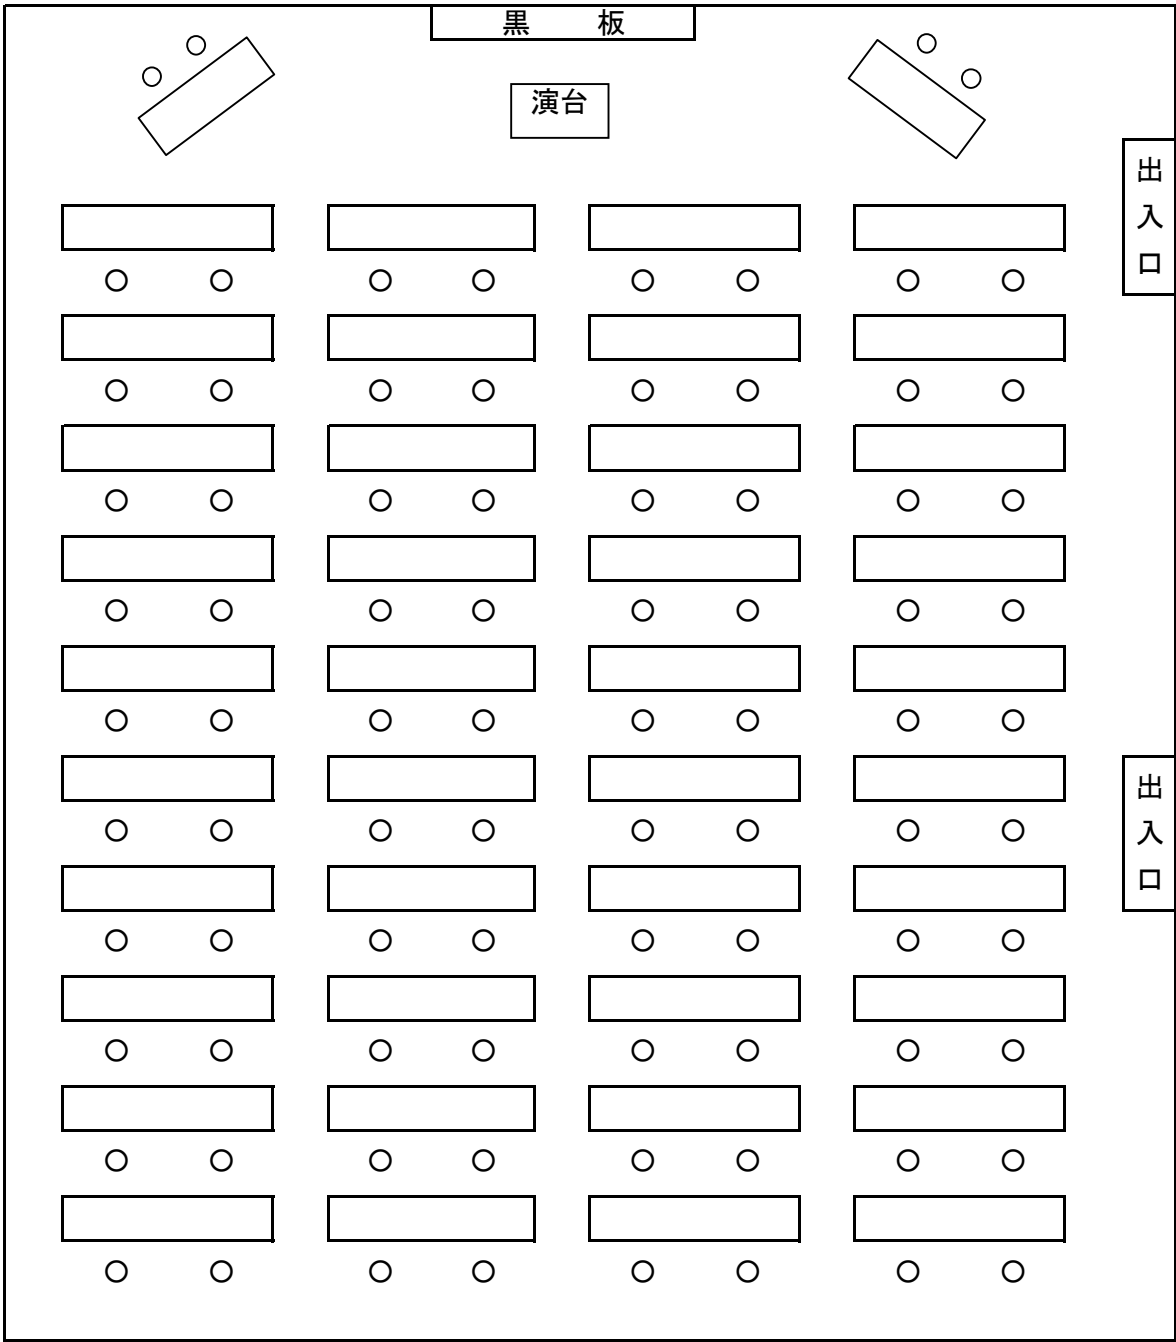

3 0 1 会 議 室

収容人数 84 名

面積 8.1m × 13.6m = 110m²

〔 机 42
椅子 84 〕

マイク ・ワイヤレス 2 本