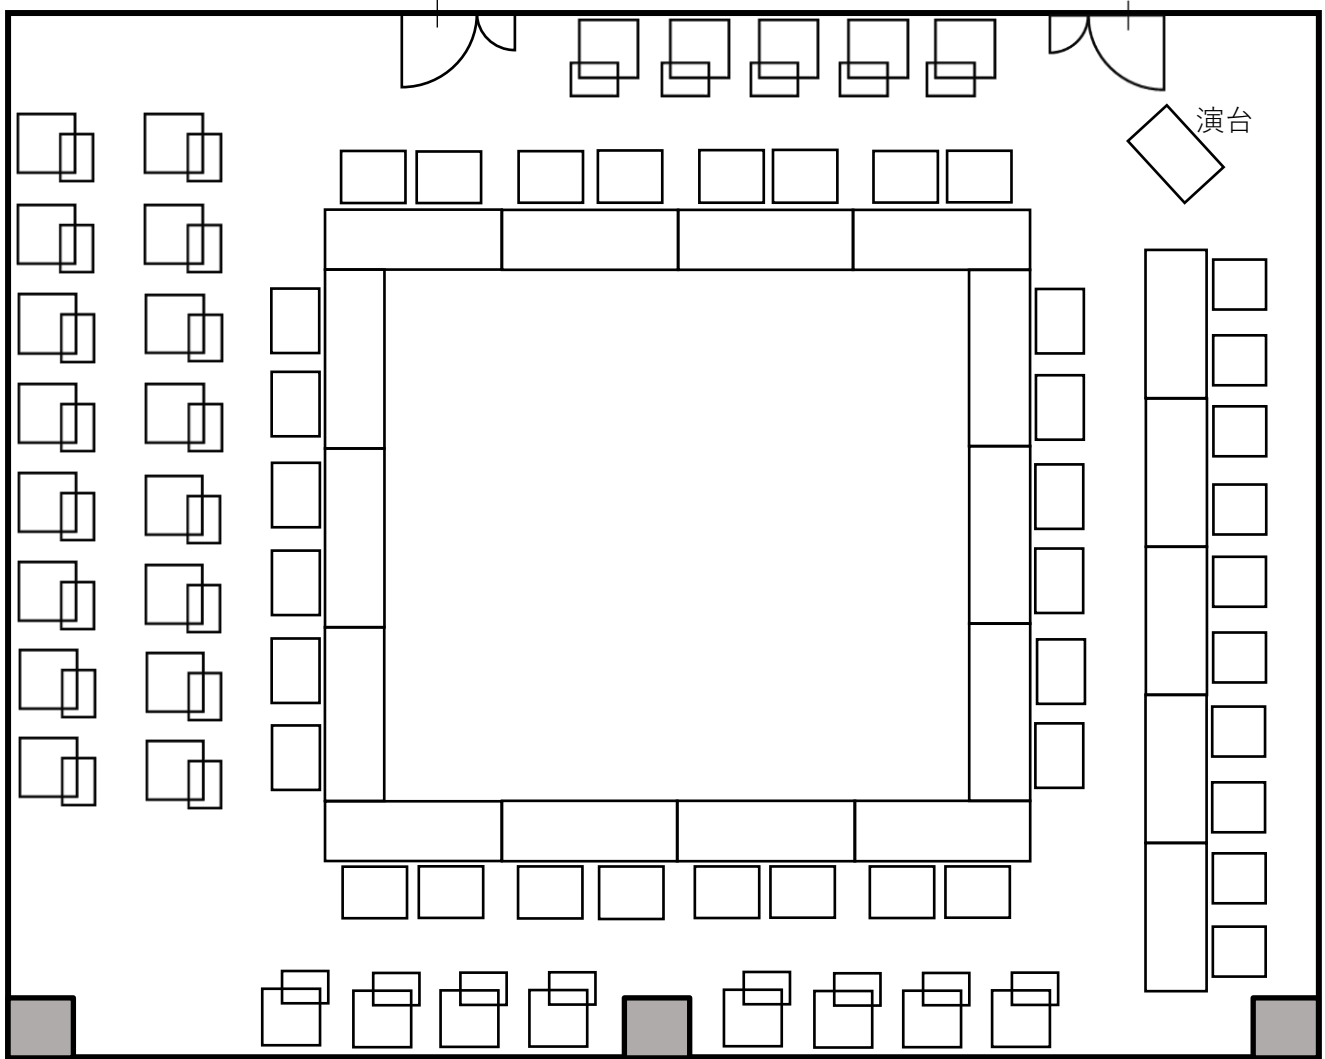

会議室 A (4階)

収容人数:口の字型 38名

・机 19台 (14台 (サイズ W1800mm × D600mm × H700mm)
5台 (サイズ W1500mm × D600mm × H700mm))

・椅子 38脚

※その他

・メモ台付き椅子 29脚

・演台 1台 (サイズ W905mm × D505mm × H1070mm)

・ワイヤレスマイク 2本

面積:146.61㎡ (東西13.5m × 南北10.86m)