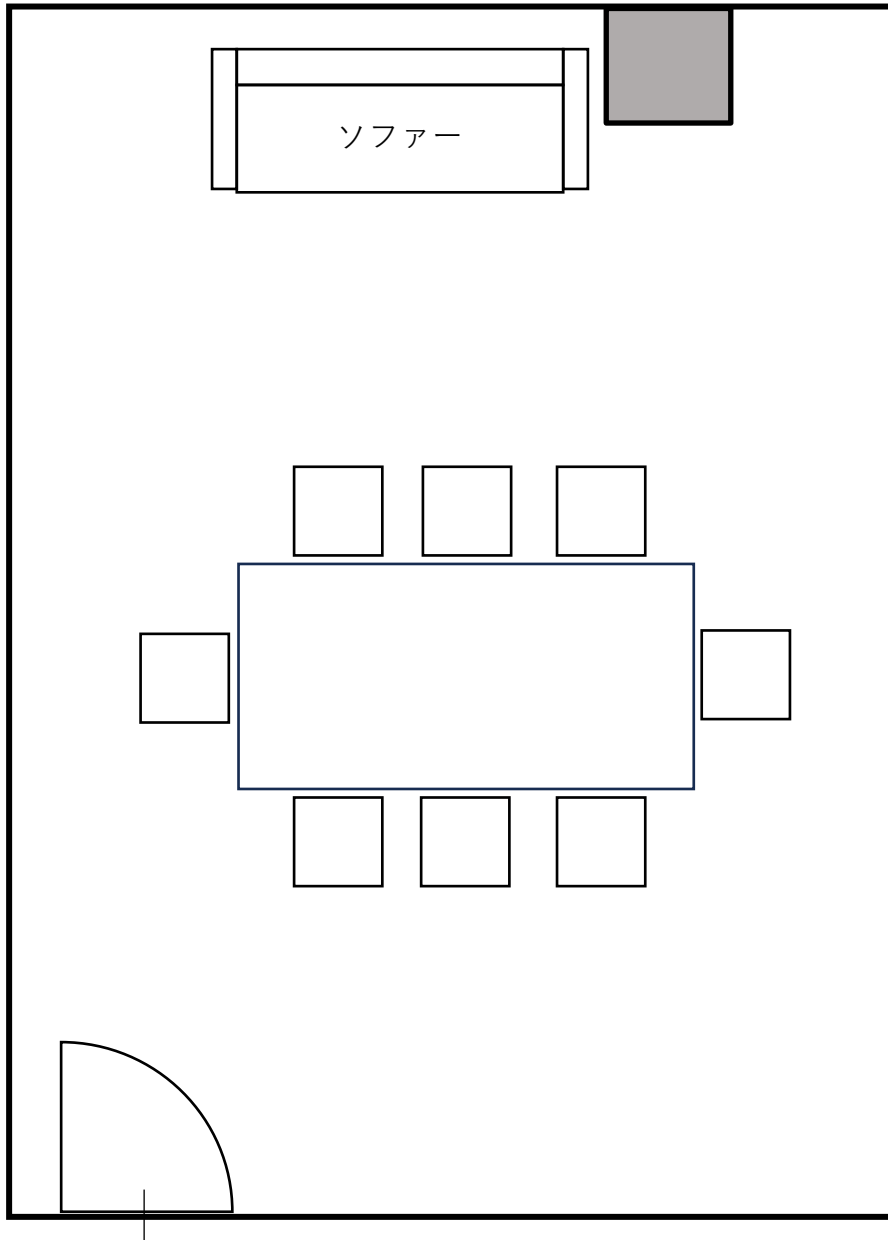

講師控室（4階）

N
4

収容人数:8名

- ・机 1台 (サイズ W2100mm × D1000mm × H720mm)
- ・椅子 8脚

面積:22.82㎡ (東西4.15m × 南北5.5m)