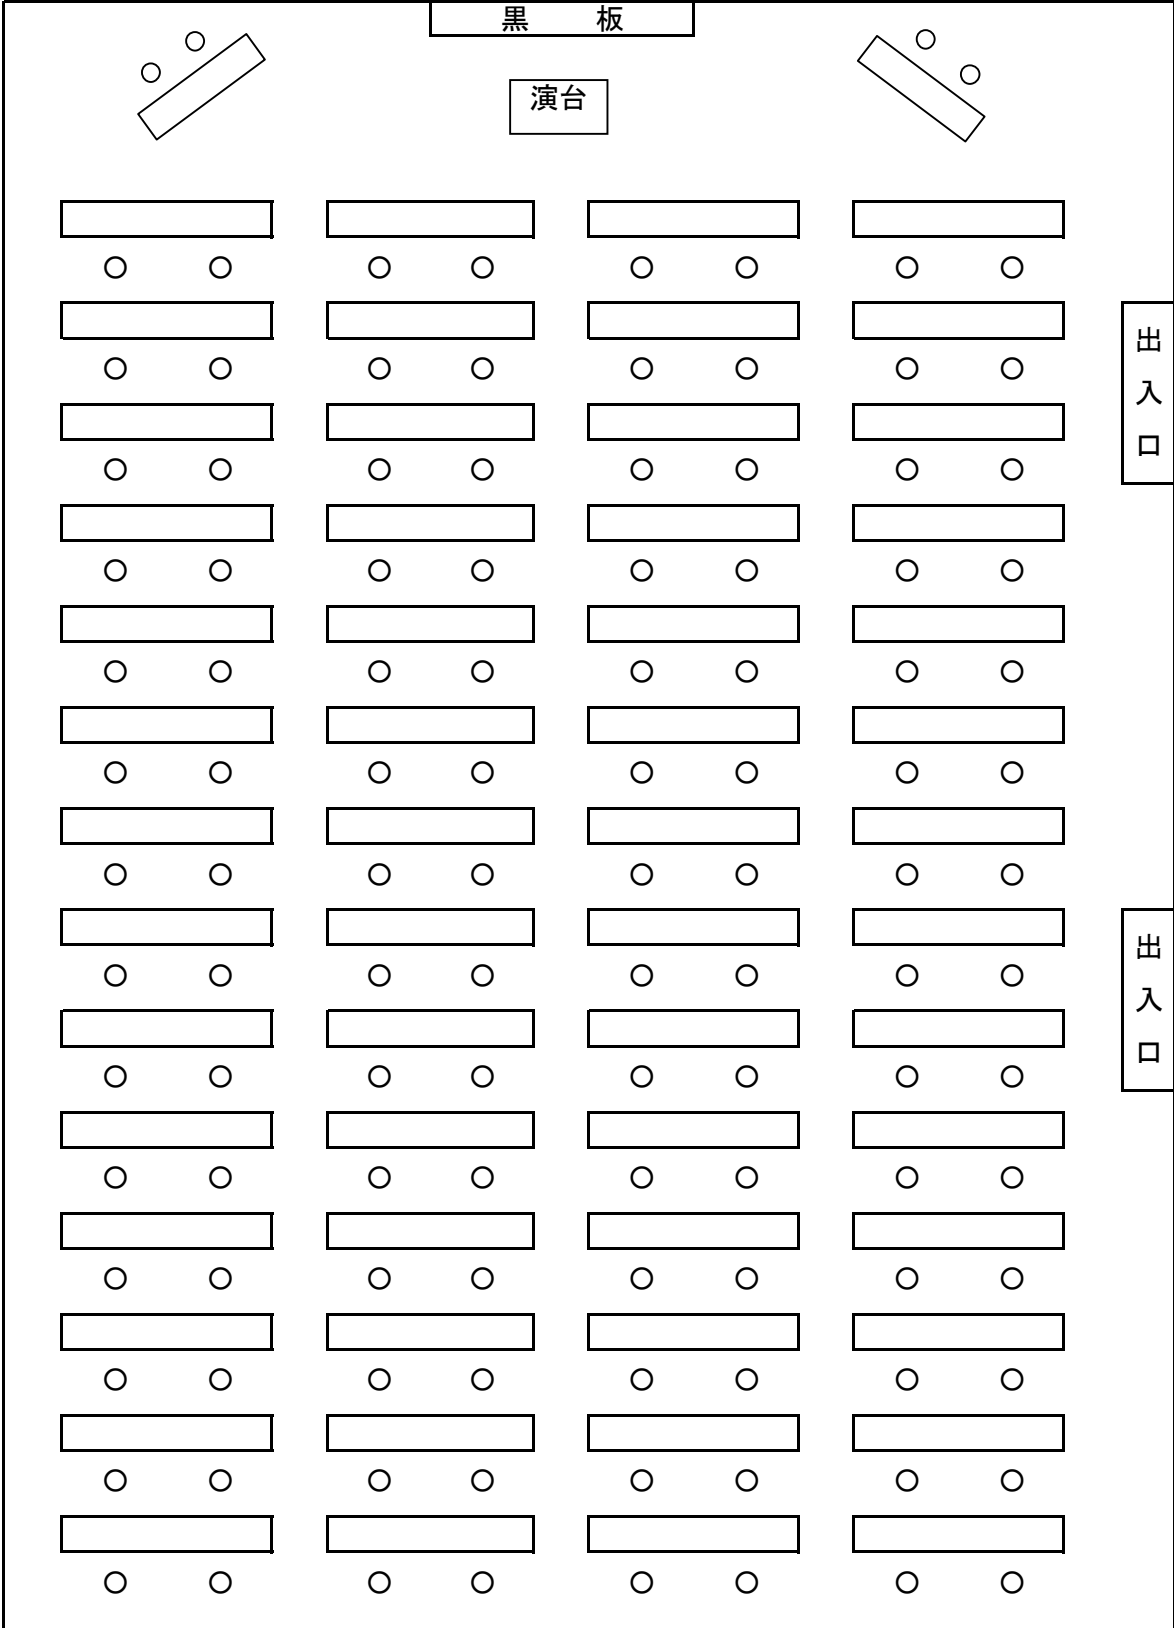

4 0 3 会 議 室

収容人数 116 名

面積 7.95m × 18.15m = 144m²

〔 机 58
椅子 116 〕

マイク	・有線	1 本
	・ワイヤレス	2 本

○机サイズ 45cm × 120cm